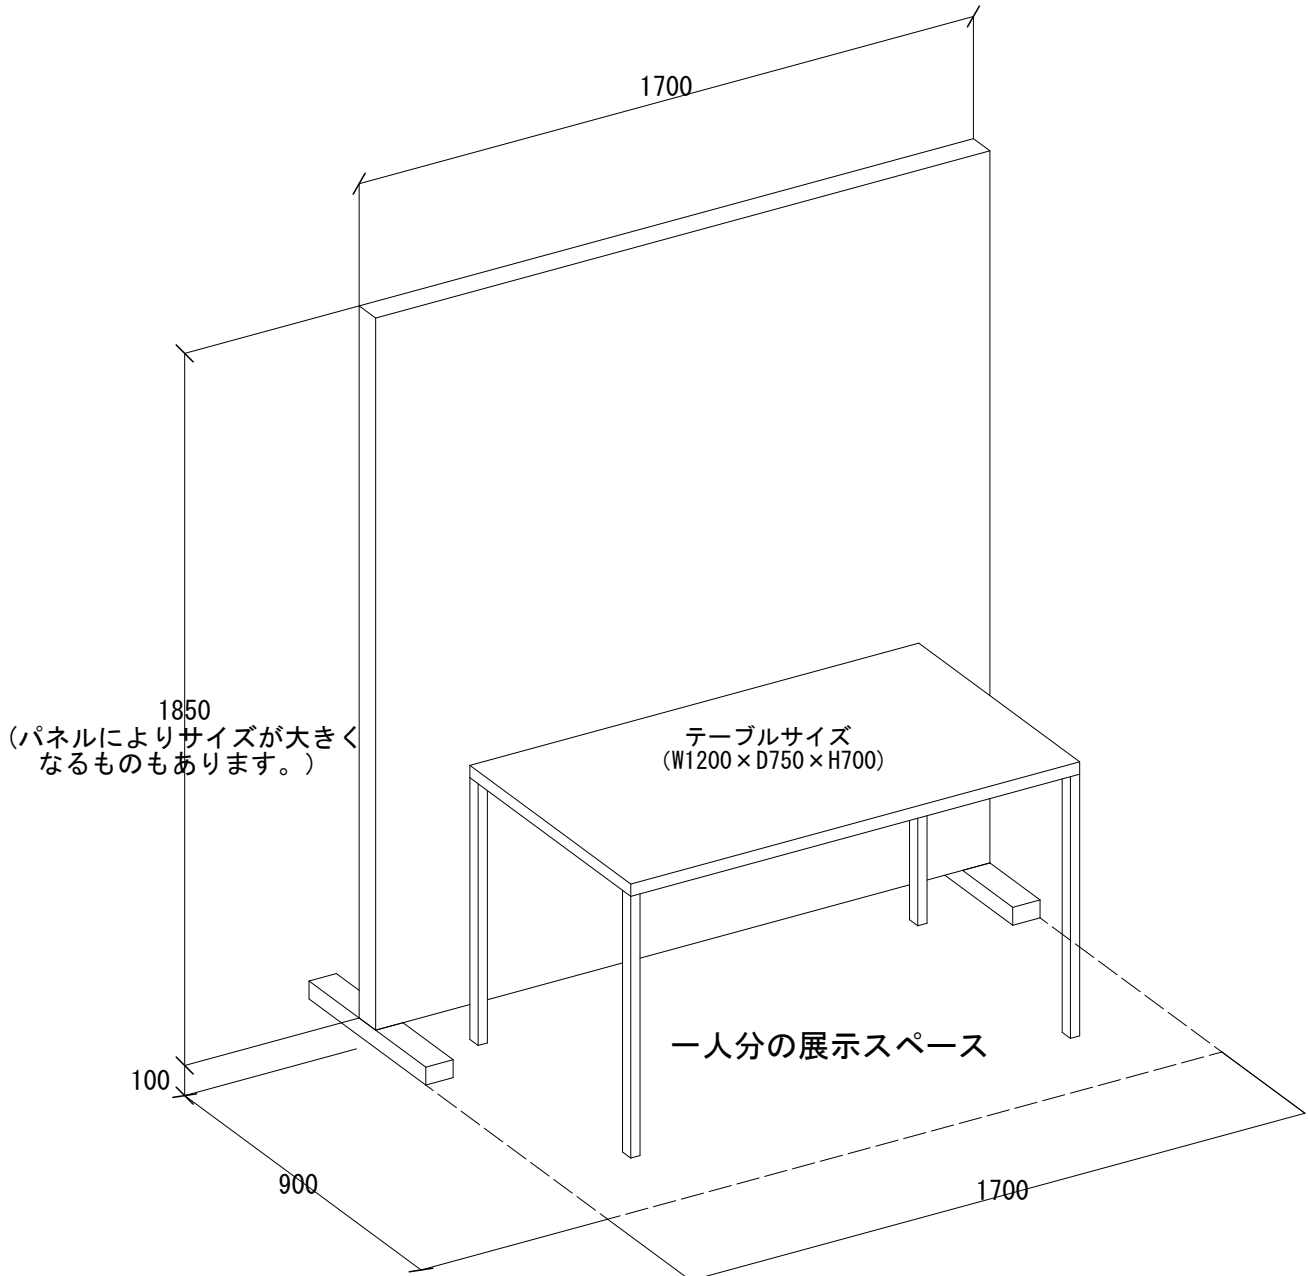

■会場での展示について

- ・出品者一人（1グループ）についての展示スペースは次のように決められております。このスペースの中で各自展示計画を十分に考え、作品を展示してください。一人分の模型設置スペースについては、サイズを確認して下さい。具体的な位置は、展示準備当日に受付にて指示します。
  （サイズは必ず守ってください。サイズオーバーをする作品はお持ち帰りいただくことがあるので気を付けてください。）
- ・壁パネルは多少高さが違うものがあります。ご承知おき下さい。

一人分の展示スペース

※搬入の際、車の乗り入れは出来ませんが、駐車場がございませんので、有料駐車場に止められる、公共の交通機関をご利用ください。（厳守）